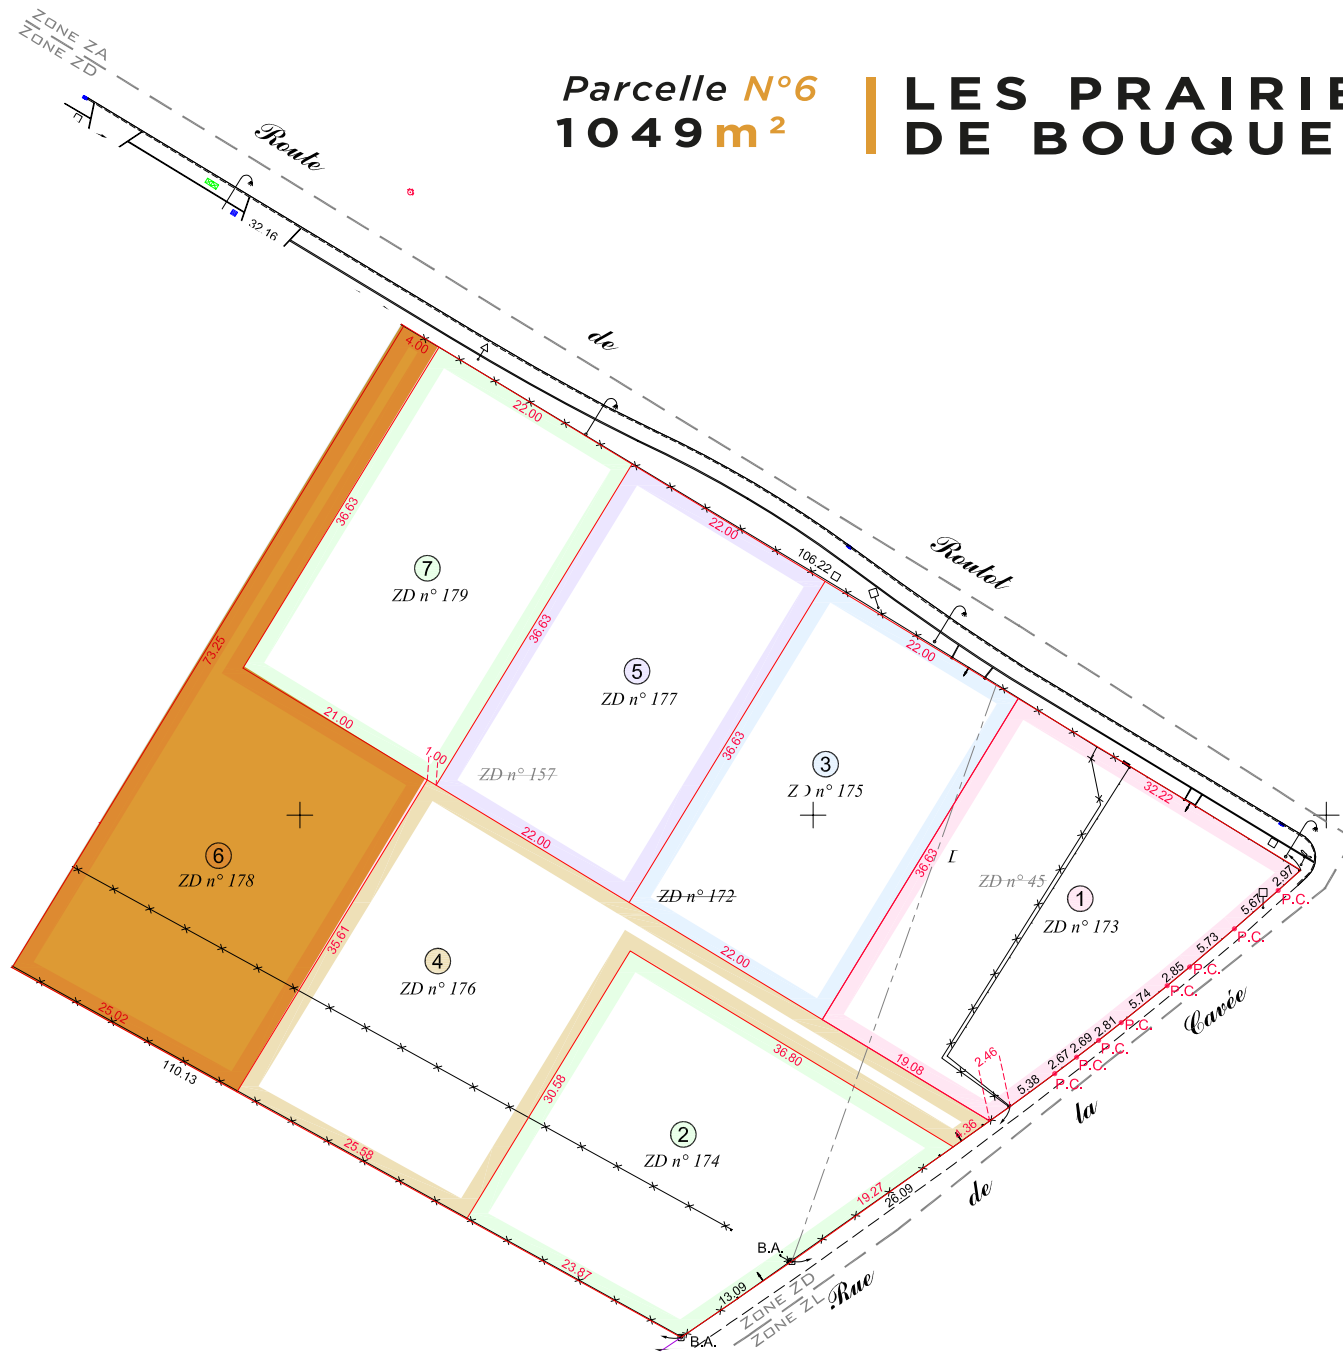

DÉPARTEMENT DE L'EURE  
Commune de BOUQUETOT

Adresse : 1015, Route de Routot

## PLAN DE DIVISION

Cadastre : Section ZD n° 45, 61 et 157 pour 90 a 36 ca

DÉPARTEMENT DE L'EURE

Commune de BOUQUETOT

Adresse : 1015, Route de Routot

**PLAN DE DIVISION**

Cadastre : Section ZD n° 45, 61 et 157 pour 90 a 36 ca