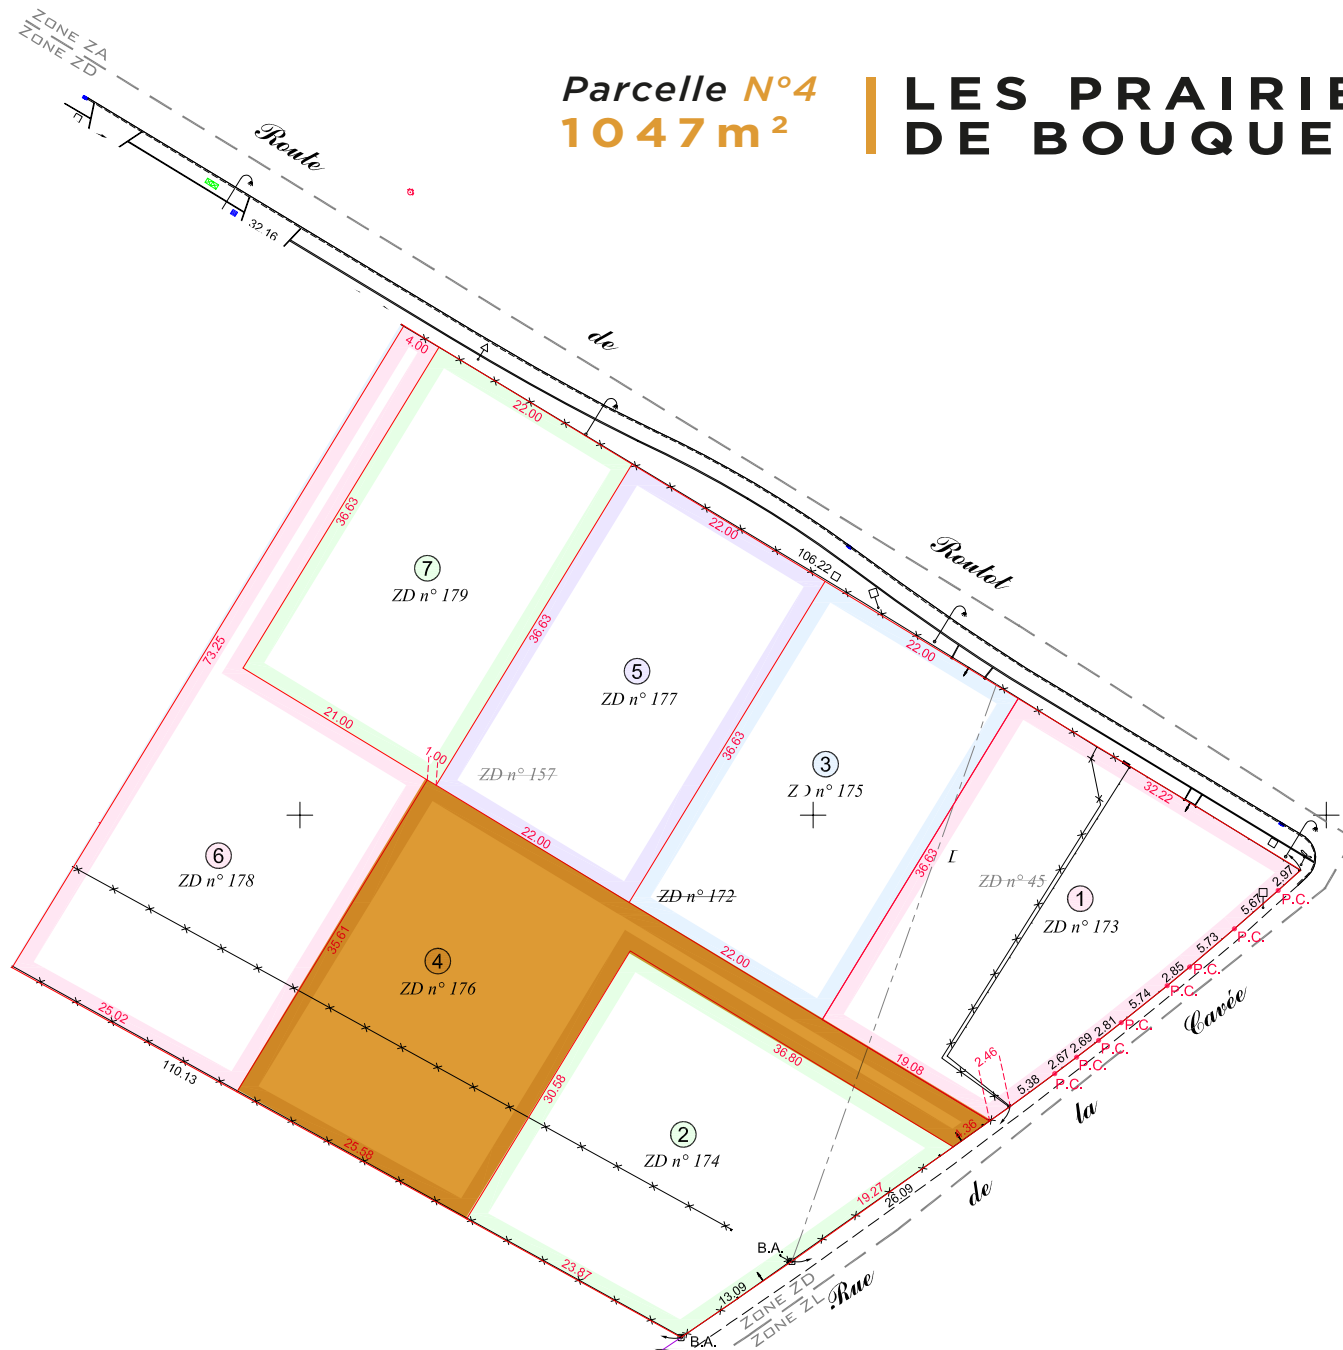

DÉPARTEMENT DE L'EURE
Commune de BOUQUETOT

Adresse : 1015, Route de Routot

PLAN DE DIVISION

Cadastre : Section ZD n° 45, 61 et 157 pour 90 a 36 ca

DÉPARTEMENT DE L'EURE
Commune de BOUQUETOT

Adresse : 1015, Route de Routot

PLAN DE DIVISION

Cadastre : Section ZD n° 45, 61 et 157 pour 90 a 36 ca